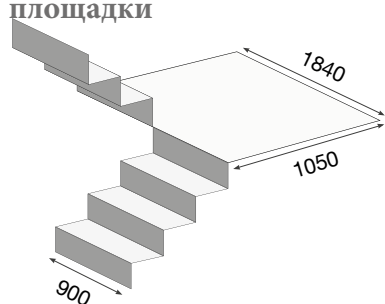

Minimum stair landing dimensions | Минимални размери на стълбищните площадки

Размер (mm)

Specification Спецификация		
capacity товароподемност	kg	135
measurements размери Д/Ш/В	mm	1310 x 426 x 810
measurements collapsed размер в затворено състояние Д/Ш/В mm		1100 x 426 x 270
weight собствено тегло	kg	21
speed скорост		0,8 m/sec.
stair angle максимален наклон на стълбите		40°
Order-No. Артикулен №		333.200